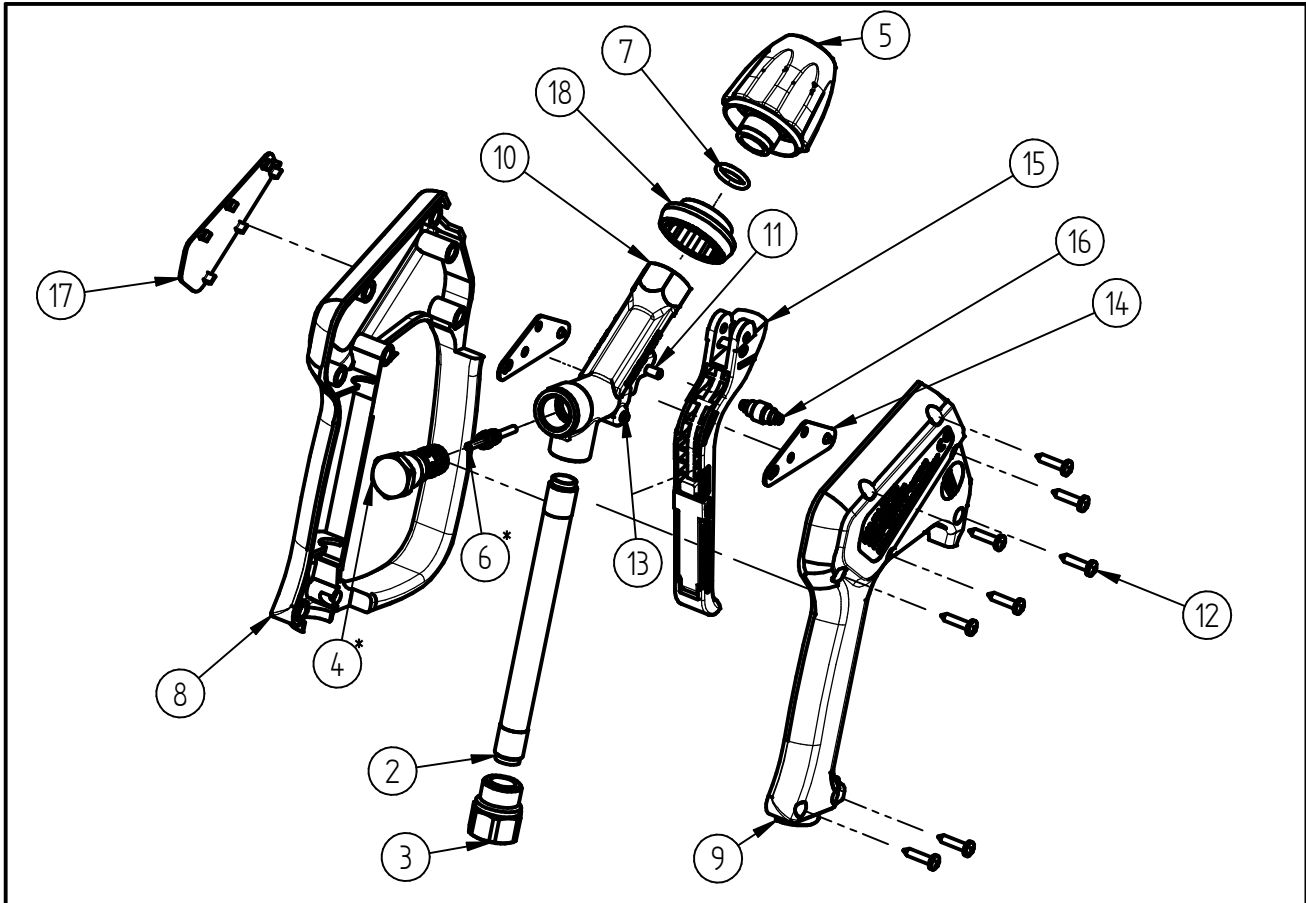

Spare Parts

High Pressure Spray Gun ST-2700

Item-No. 20 2700 560

Pos.	Item-No.	Description	Pos.	Item-No.	Description
1*	04 0001 011		15	20 2600 415	Trigger complete blue
2	07 0001 397	Pipe inlet Stainless Steel	16	20 2600 400	Pressure roller complete
3	04 0001 023	Inlet-nut G3/8 female	17	02 0008 627	Label, grey
4	20 2700 455	Valve ST-2700 complete	18	02 0003 655	adaptor
5	20 2700 305	Quick Release Coupling ST-2700 (blue)			
6	20 2700 400	Piston rod complete			
7	05 0000 248	O-Ring 11,91x2,62 HNBR 90Sh			
8	02 0008 632	Plastic housing with handle blue			
9	02 0008 633	Plastic housing blue			
10	04 0001 012	Housing ST-2700 QR 2008			
11	04 0007 081	Axle for trigger			
12	04 0000 051	Screw 3.5x16			
13	04 0007 060	Pin			
14	04 0007 059	Support plate			

Repair-Kits

Pos.	Item-No.	Description	Pos.	Item-No.	Description
*	20 2700 490	Repair- Kit ST-2700			